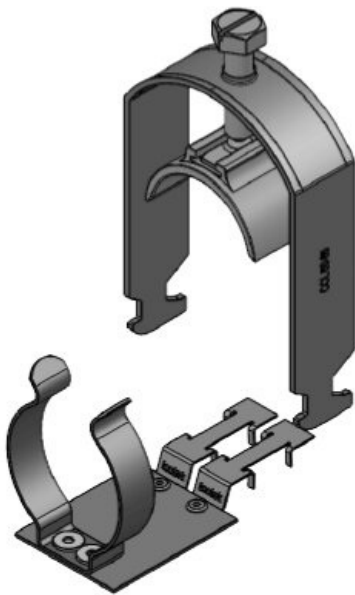

Art.nr.	37686	Schermklem	SKL
EAN	4251269323	type	
	805	Schermdiamet	44 - 56 mm
Aantal	10	er	
Aantal	1	Min.	44 mm
schermklemmen		schermdiam.	
Voor aantal	1	Max.	56 mm
kabels		schermdiam.	
Lengte	87,7 mm	Trekontlasting	Ja
Trekontlasting	1	Breedte	69 mm
(volgens EN		Hoogte	98 mm
62444)		Montage	116 mm
		hoogte	
		Voor	50 - 64 mm
		kabeldiameter	
		s	
		Voor	1 x 50 - 64
		kabeldiameter	mm
		s