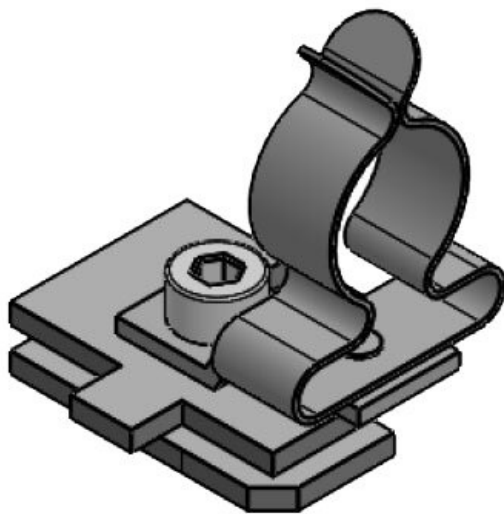

Art.nr.	36257.100	Min.	11 mm
EAN	4251269320	schermdiam.	
	118	Max.	17 mm
Aantal	10	schermdiam.	
Aantal	1	Lengte	32 mm
schermklemmen		Trekontlasting	Nee
en		Breedte	23 mm
Schermklem	SKL	Hoogte	41 mm
type		Montage	34,5 mm
Voor aantal	1	hoogte	
kabels			
Schermdiameter	11 - 17 mm