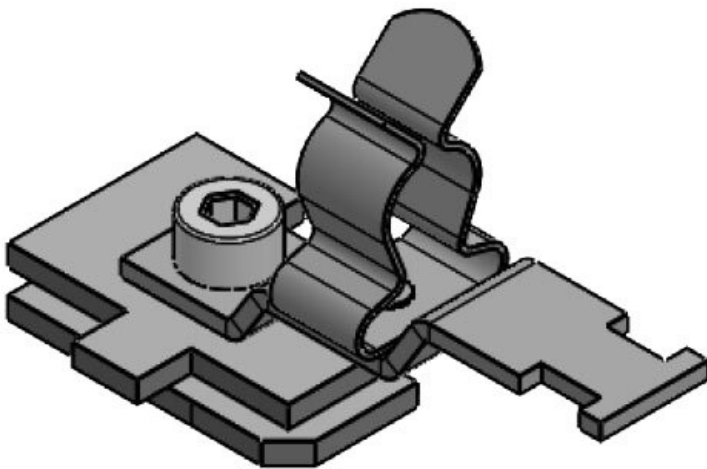

Art.nr.	36925.100	Schermdiameter	8 - 11 mm
EAN	4251269320	er	
	194	Min.	8 mm
Aantal	10	schermdiam.	
Aantal	1	Max.	11 mm
schermklemmen		schermdiam.	
en		Lengte	52,4 mm
Schermklem	SKL	Trekantlasting	Ja
type		Breedte	22,5 mm
Trekantlasting	1	Hoogte	34 mm
(volgens EN 62444)		Montage	27,5 mm
Voor aantal	1	hoogte	
kabels