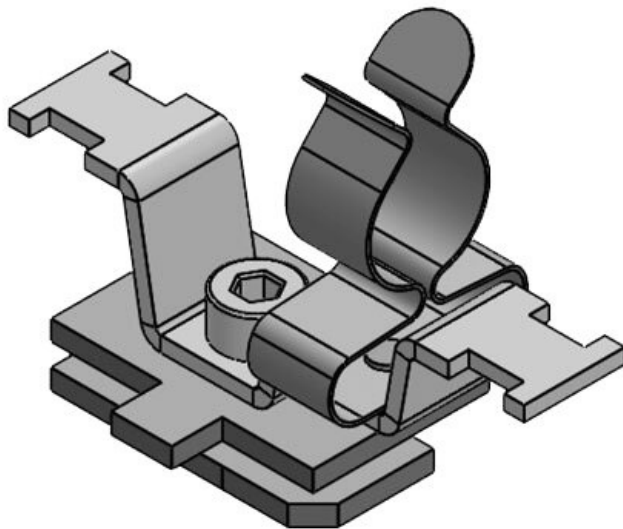

Art.nr.	37612.150	Breedte	22,5 mm
EAN	4251269321	Trekontlasting	1
	337	(volgens EN	
Aantal	10	62444)	
Aantal	1	Schermdiamet	3 - 12 mm
schermklemmen		er	
		Min.	3 mm
Schermklem	MSKL	schermdiam.	
type		Max.	12 mm
Voor aantal	1	schermdiam.	
kabels		Trekontlasting	Ja
Lengte	51 mm	Hoogte	28 mm

Art.nr.	37614.150	Breedte	22,5 mm
EAN	4251269321	Trekontlasting	1
	344	(volgens EN	
Aantal	10	62444)	
Aantal	1	Schermdiamet	8 - 18 mm
schermklemmen		er	
		Min.	8 mm
Schermklem	MSKL	schermdiam.	
type		Max.	18 mm
Voor aantal	1	schermdiam.	
kabels		Trekontlasting	Ja
Lengte	51 mm	Hoogte	34,2 mm