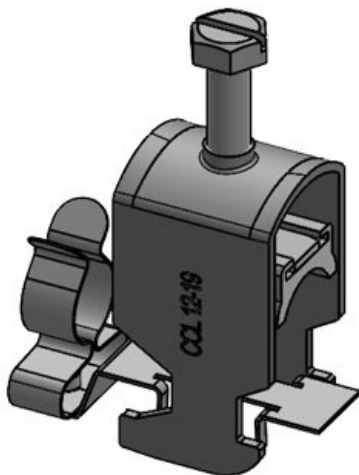

Art.nr.	37681	Schermklem	MSKL
EAN	4251269323	type	
	669	Schermdiameter	8 - 18 mm
Aantal	10	er	
Aantal	1	Min.	8 mm
schermklemmen		schermdiam.	
en		Max.	18 mm
Voor aantal	1	schermdiam.	
kabels		Trektoestanding	Ja
Lengte	45,9 mm	Breedte	22 mm
Trektoestanding	1	Hoogte	36 mm
(volgens EN		Montage	57 mm
62444)		hoogte	
		Voor	12 - 19 mm
		kabeldiameter	
		s	
		Voor	1 x 12 - 19
		kabeldiameter	mm
		s