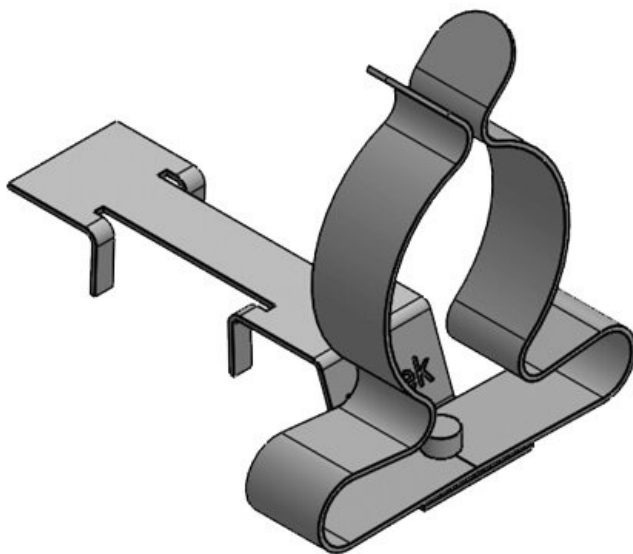

Art.nr.	37673.100	Voor aantal	1
EAN	4251269322	kabels	
	075	Schermdiamet	22 - 30 mm
Aantal	10	er	
Aantal	1	Min.	22 mm
schermklemmen		schermdiam.	
Lengte	45,9 mm	Max.	30 mm
Trektoestanding	1	schermdiam.	
(volgens EN		Trektoestanding	Nee
62444)		Breedte	35 mm
Schermklem	SKL	Hoogte	40,5 mm
type