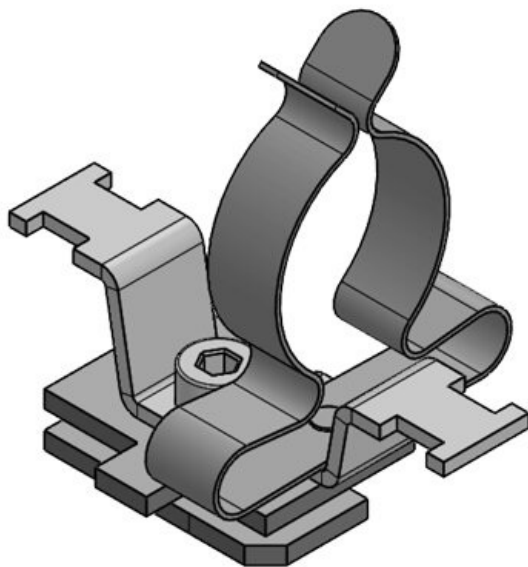

Art.nr.	37595.150	Breedte	22,5 mm
EAN	4251269324	Trekontlasting	1
	901	(volgens EN	
Aantal	10	62444)	
Aantal	1	Schermdiamet	22 - 30 mm
schermklemm		er	
en		Min.	22 mm
Schermklem	SKL	schermdiam.	
type		Max.	30 mm
Voor aantal	1	schermdiam.	
kabels		Trekontlasting	Ja
Lengte	51 mm	Hoogte	53 mm