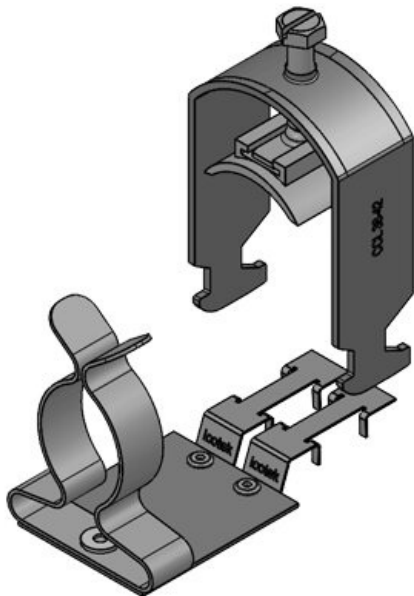

Art.nr.	37684	Schermklem	SKL
EAN	4251269323	type	
Aantal	10	Schermdiameter	30 - 38 mm
Aantal schermklemmen	1	er	
Voor aantal kabels	1	Min. schermdiam.	30 mm
Lengte	87,7 mm	Max. schermdiam.	38 mm
Trektoestanding (volgens EN 62444)	1	Trektoestanding	Ja
		Breedte	48 mm
		Hoogte	67 mm
		Montage hoogte	82 mm
		Voor kabeldiameter	38 - 42 mm
		s	
		Voor kabeldiameter	1 x 38 - 42 mm
		s