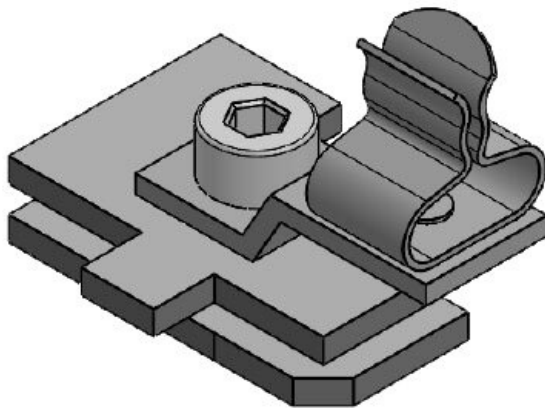

Art.nr.	36251.100	Min.	1,5 mm
EAN	4251269320	schermdiam.	
	071	Max.	3 mm
Aantal	10	schermdiam.	
Aantal	1	Lengte	32
schermklemmen		Trektoestanding	Nee
en		Breedte	22,5
Schermklem	SKL	Hoogte	26,9
type		Montage	20,4
Voor aantal	1	hoogte	
kabels			
Schermdiamet	1,5 - 3 mm		
er