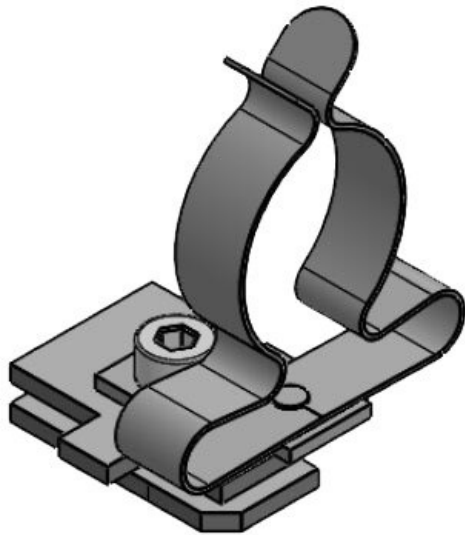

Art.nr.	36259.100	Min.	22 mm
EAN	4251269320	schermdiam.	
	132	Max.	30 mm
Aantal	10	schermdiam.	
Aantal	1	Lengte	32 mm
schermklemmen		Trekontlasting	Nee
		Breedte	35 mm
Schermklem type	SKL	Hoogte	52,9 mm
Voor aantal	1	Montage hoogte	46,4 mm
kabels			
Schermdiameter	22 - 30 mm