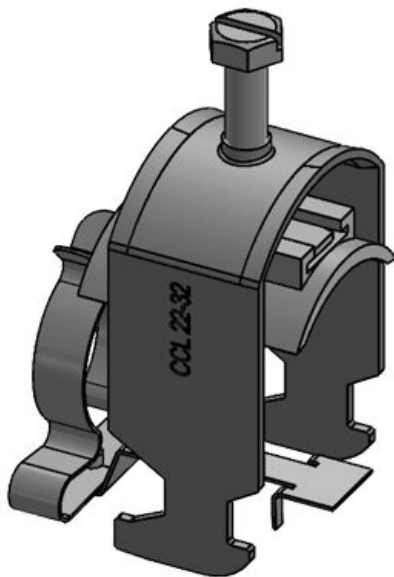

Art.nr.	37683	Schermklem	SKL
EAN	4251269323	type	
	683	Schermdiamet	22 - 30 mm
Aantal	10	er	
Aantal	1	Min.	22 mm
schermklemmen		schermdiam.	
Voor aantal	1	Max.	30 mm
kabels		schermdiam.	
Lengte	45,9 mm	Trekontlasting	Ja
Trekontlasting	1	Breedte	38 mm
(volgens EN		Hoogte	52 mm
62444)		Montage	72 mm
		hoogte	
		Voor	23 - 32 mm
		kabeldiameter	
		s	
		Voor	1 x 23 - 32
		kabeldiameter	mm
		s