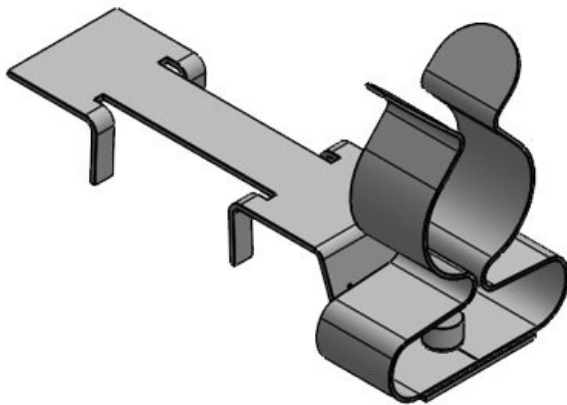

Art.nr.	37671.100	Voor aantal	1
EAN	4251269322	kabels	
	051	Schermdiamet	8 - 18 mm
Aantal	10	er	
Aantal	1	Min.	8 mm
schermklemmen		schermdiam.	
		Max.	18 mm
Lengte	45,9 mm	schermdiam.	
Trektoestanding	1	Trektoestanding	Nee
(volgens EN		Breedte	20 mm
62444)		Hoogte	28,2 mm
Schermklem	MSKL		
type