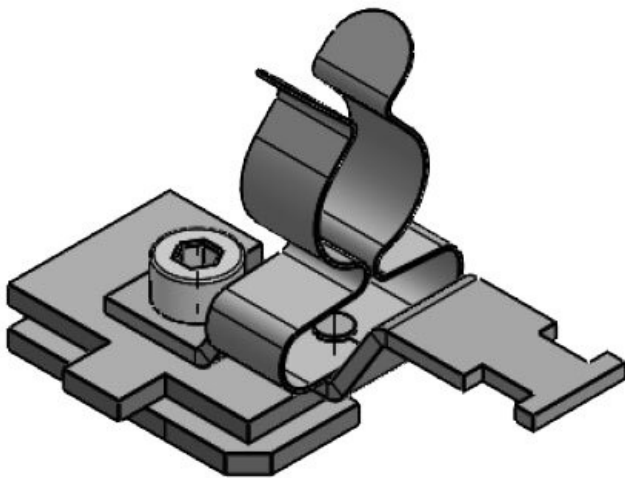

Art.nr.	37614.100	Schermdiameter	8 - 18 mm
EAN	4251269320	er	
	255	Min.	8 mm
Aantal	10	schermdiam.	
Aantal	1	Max.	18 mm
schermklemmen		schermdiam.	
en		Lengte	54,3 mm
Schermklem	MSKL	Trekantlasting	Ja
type		Breedte	22,5 mm
Trekantlasting	1	Hoogte	40,7 mm
(volgens EN		Montage	34,2 mm
62444)		hoogte	
Voor aantal	1		
kabels