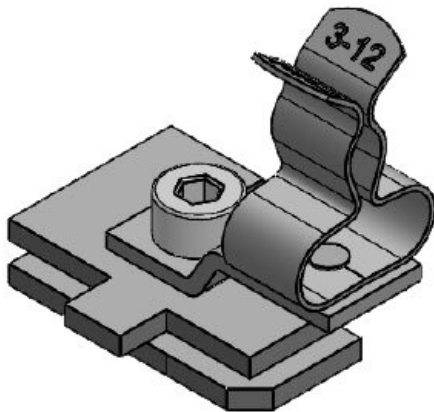

Art.nr.	37608.100	Min. schermdiam.	3 mm
EAN	4251269320	Max. schermdiam.	12 mm
Aantal	10	Lengte	32 mm
Aantal schermklemmen	1	Trektoestanding	Nee
Schermklem type	MSKL	Breedte	22,5 mm
Voor aantal kabels	1	Hoogte	34,5 mm
Schermdiameter	3 - 12 mm	Montage hoogte	28 mm
er