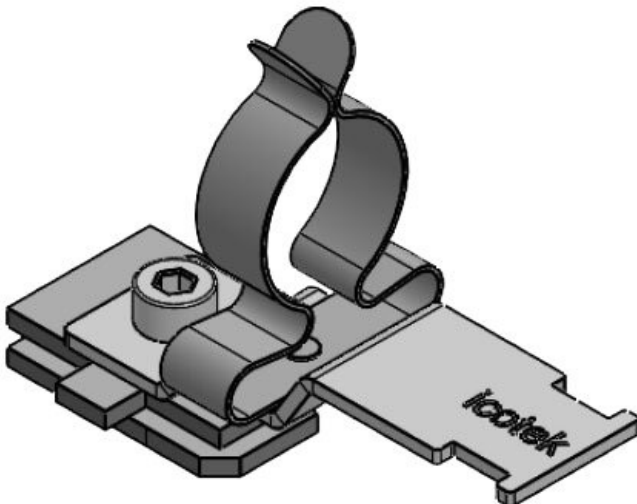

Art.nr.	36935.100	Schermdiameter	17 - 22 mm
EAN	4251269320	er	
	217	Min.	17 mm
Aantal	10	schermdiam.	
Aantal	1	Max.	22 mm
schermklemmen		schermdiam.	
		Lengte	62 mm
Schermklem	SKL	Trekontlasting	Ja
type		Breedte	26,5 mm
Trekontlasting	1	Hoogte	48,5 mm
(volgens EN 62444)		Montage	42 mm
hoogte		hoogte	
Voor aantal	1		
kabels