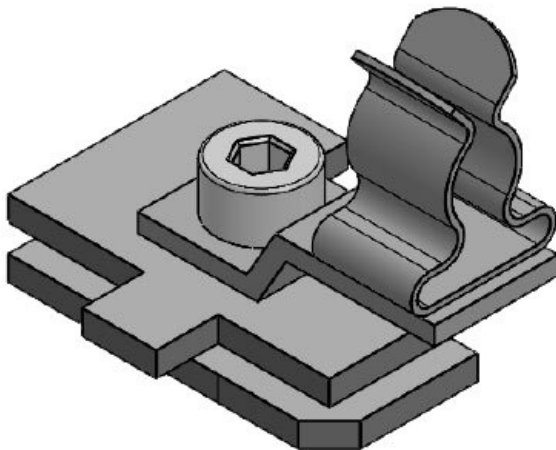

Art.nr.	36255.100	Min.	6 mm
EAN	4251269320	schermdiam.	
	095	Max.	8 mm
Aantal	10	schermdiam.	
Aantal	1	Lengte	32 mm
schermklemmen		Trekontlasting	Nee
		Breedte	22,5 mm
Schermklem	SKL	Hoogte	29 mm
type		Montage	22,5 mm
Voor aantal	1	hoogte	
kabels			
Schermdiamet	6 - 8 mm		
er