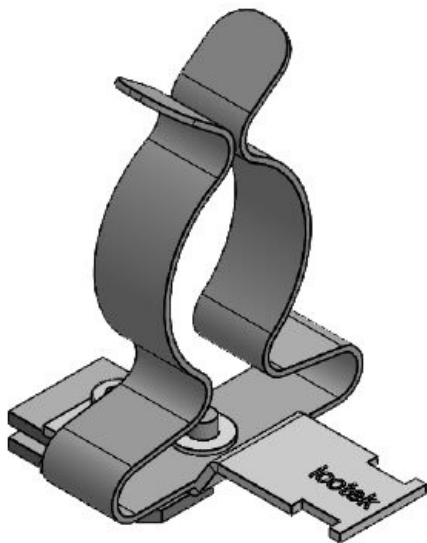

Art.nr.	36941.100	Schermdiameter	30 - 38 mm
EAN	4251269320	er	
	231	Min.	30 mm
Aantal	10	schermdiam.	
Aantal	1	Max.	38 mm
schermklemmen		schermdiam.	
en		Lengte	62 mm
Schermklem	SKL	Trekontlasting	Ja
type		Breedte	46,5 mm
Trekontlasting	1	Hoogte	76,5 mm
(volgens EN		Montage	70 mm
62444)		hoogte	
Voor aantal	1		
kabels