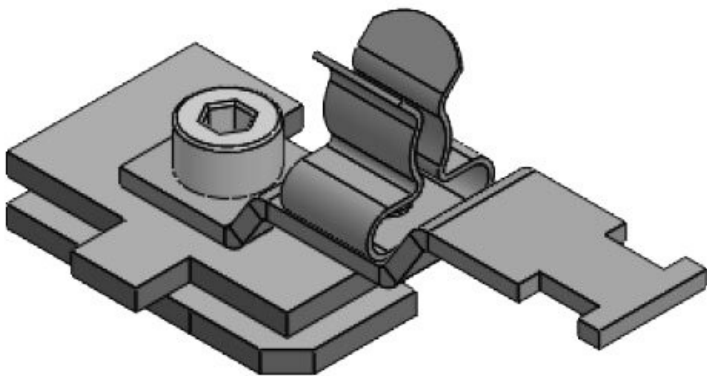

Art.nr.	36915.100	Schermdiameter	3 - 6 mm
EAN	4251269320	er	
	170	Min.	3 mm
Aantal	10	schermdiam.	
Aantal	1	Max.	6 mm
schermklemmen		schermdiam.	
		Lengte	52,4 mm
Schermklem	SKL	Trekontlasting	Ja
type		Breedte	22,5 mm
Trekontlasting	1	Hoogte	27,5 mm
(volgens EN 62444)		Montage	21 mm
Voor aantal	1	hoogte	
kabels